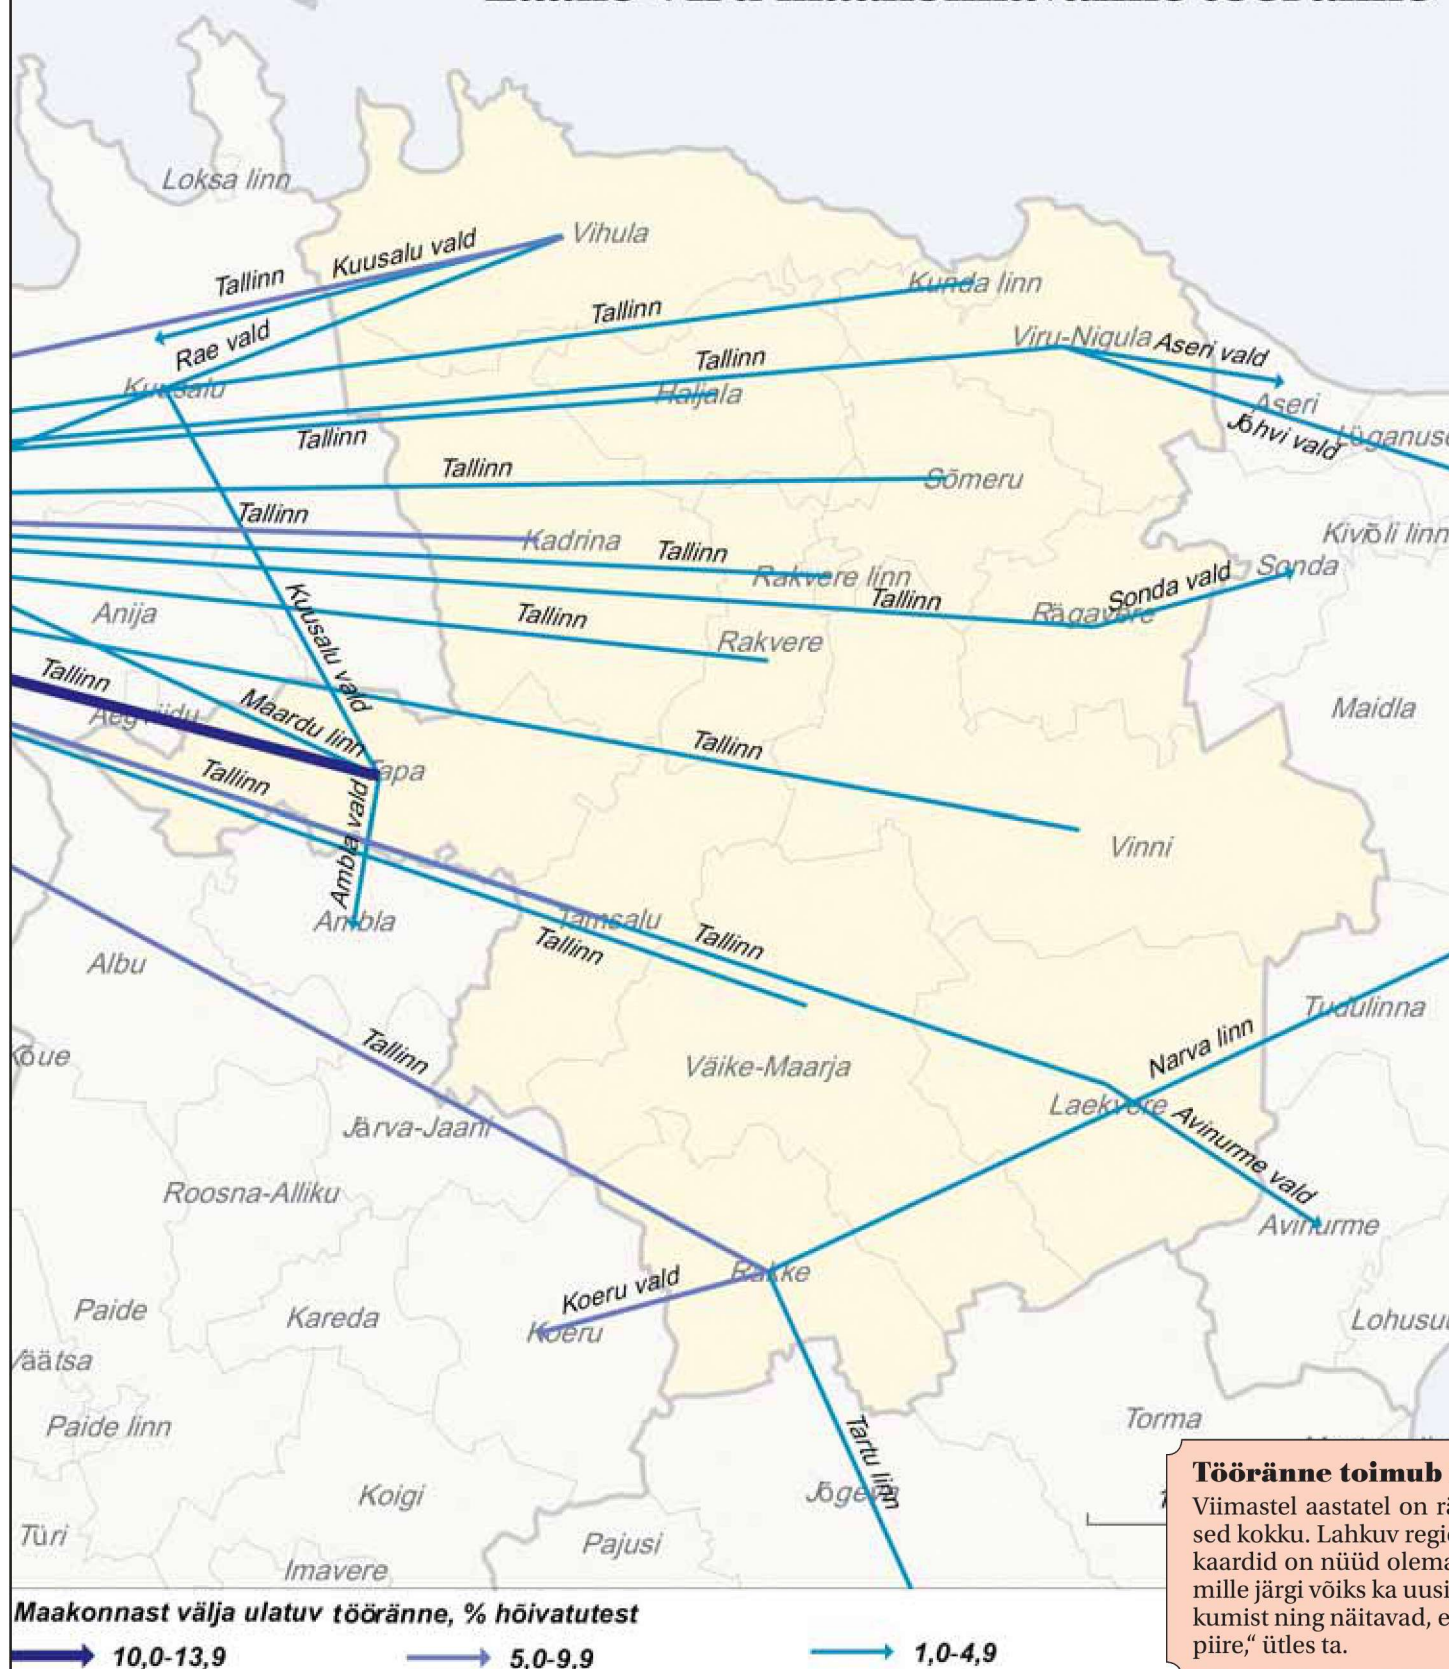

Maakondlikus vaates on halvaks trendiks see, kui kolitakse elukohast ära liigse aja- ja rahakulu tõttu, mis töölkäimisele kulub. Murekohaks on ka vähese mobiilsusvõimega inimesed. „Nad jäävad sotsiaaltoetuste süsteemi kliendiks, sest nad ei suuda töökohadele järele minna ja kohapeal tööd ei ole,“ selgitas Jõgi. Tema sõnul püüdleb maavalitsus selle poole, et maakonnas oleks töökohti ning maakonna bussiliinivõrguga oleks inimestel tagatud mõistlik teenuste ja töökohtade kättesaadavus maakonna ulatuses.

Kaugus pole ainus tegur

Inimestel on tööle ja töökohale ka teisi tingimusi kui ainult elukoha lähedus. Nendeks on piisav tasu, vastavus oskustele ja kvalifikatsioonile ning eneseteostusvõimalus.

Kokkuvõtlikult hindas Mati Jõgi Lääne-Viru maakonna positsiooni tööturul suhteliselt heaks, sest maakonnas on töökohad olemas. Samuti asume sisuliselt Eesti kõige suurema tööareaali keskel, mille moodustavad Tallinn-Harju ja Ida-Viru, kus igapäevane töörände on võimalik. Arvestades ka inimeste üha suuremaid ja kiiremaid liikumisvõimalusi, on võimalik töökohtade areal kogu aeg laienev.

Lääne-Viru maakonnaväline tööränne

Tööränne toimub tömbekeskustesse

Viimastel aastatel on räägitud palju haldusreformist, mis liidaks väiksemad omavalitsused kokku. Lahkuv regionaalminister Siim Kiisler (IRL) on rahul, et kõnealused töörändekaardid on nüüd olemas, sest neilt on näha, kus asuvad Eestis tegelikult tömbekeskused, mille järgi võiks ka uusi omavalitsusi kujundada. „Need kaardid illustreerivad inimeste liikumist ning näitavad, et inimeste igapäevane pendelrände ületab enamasti omavalitsuste piire,“ ütles ta.