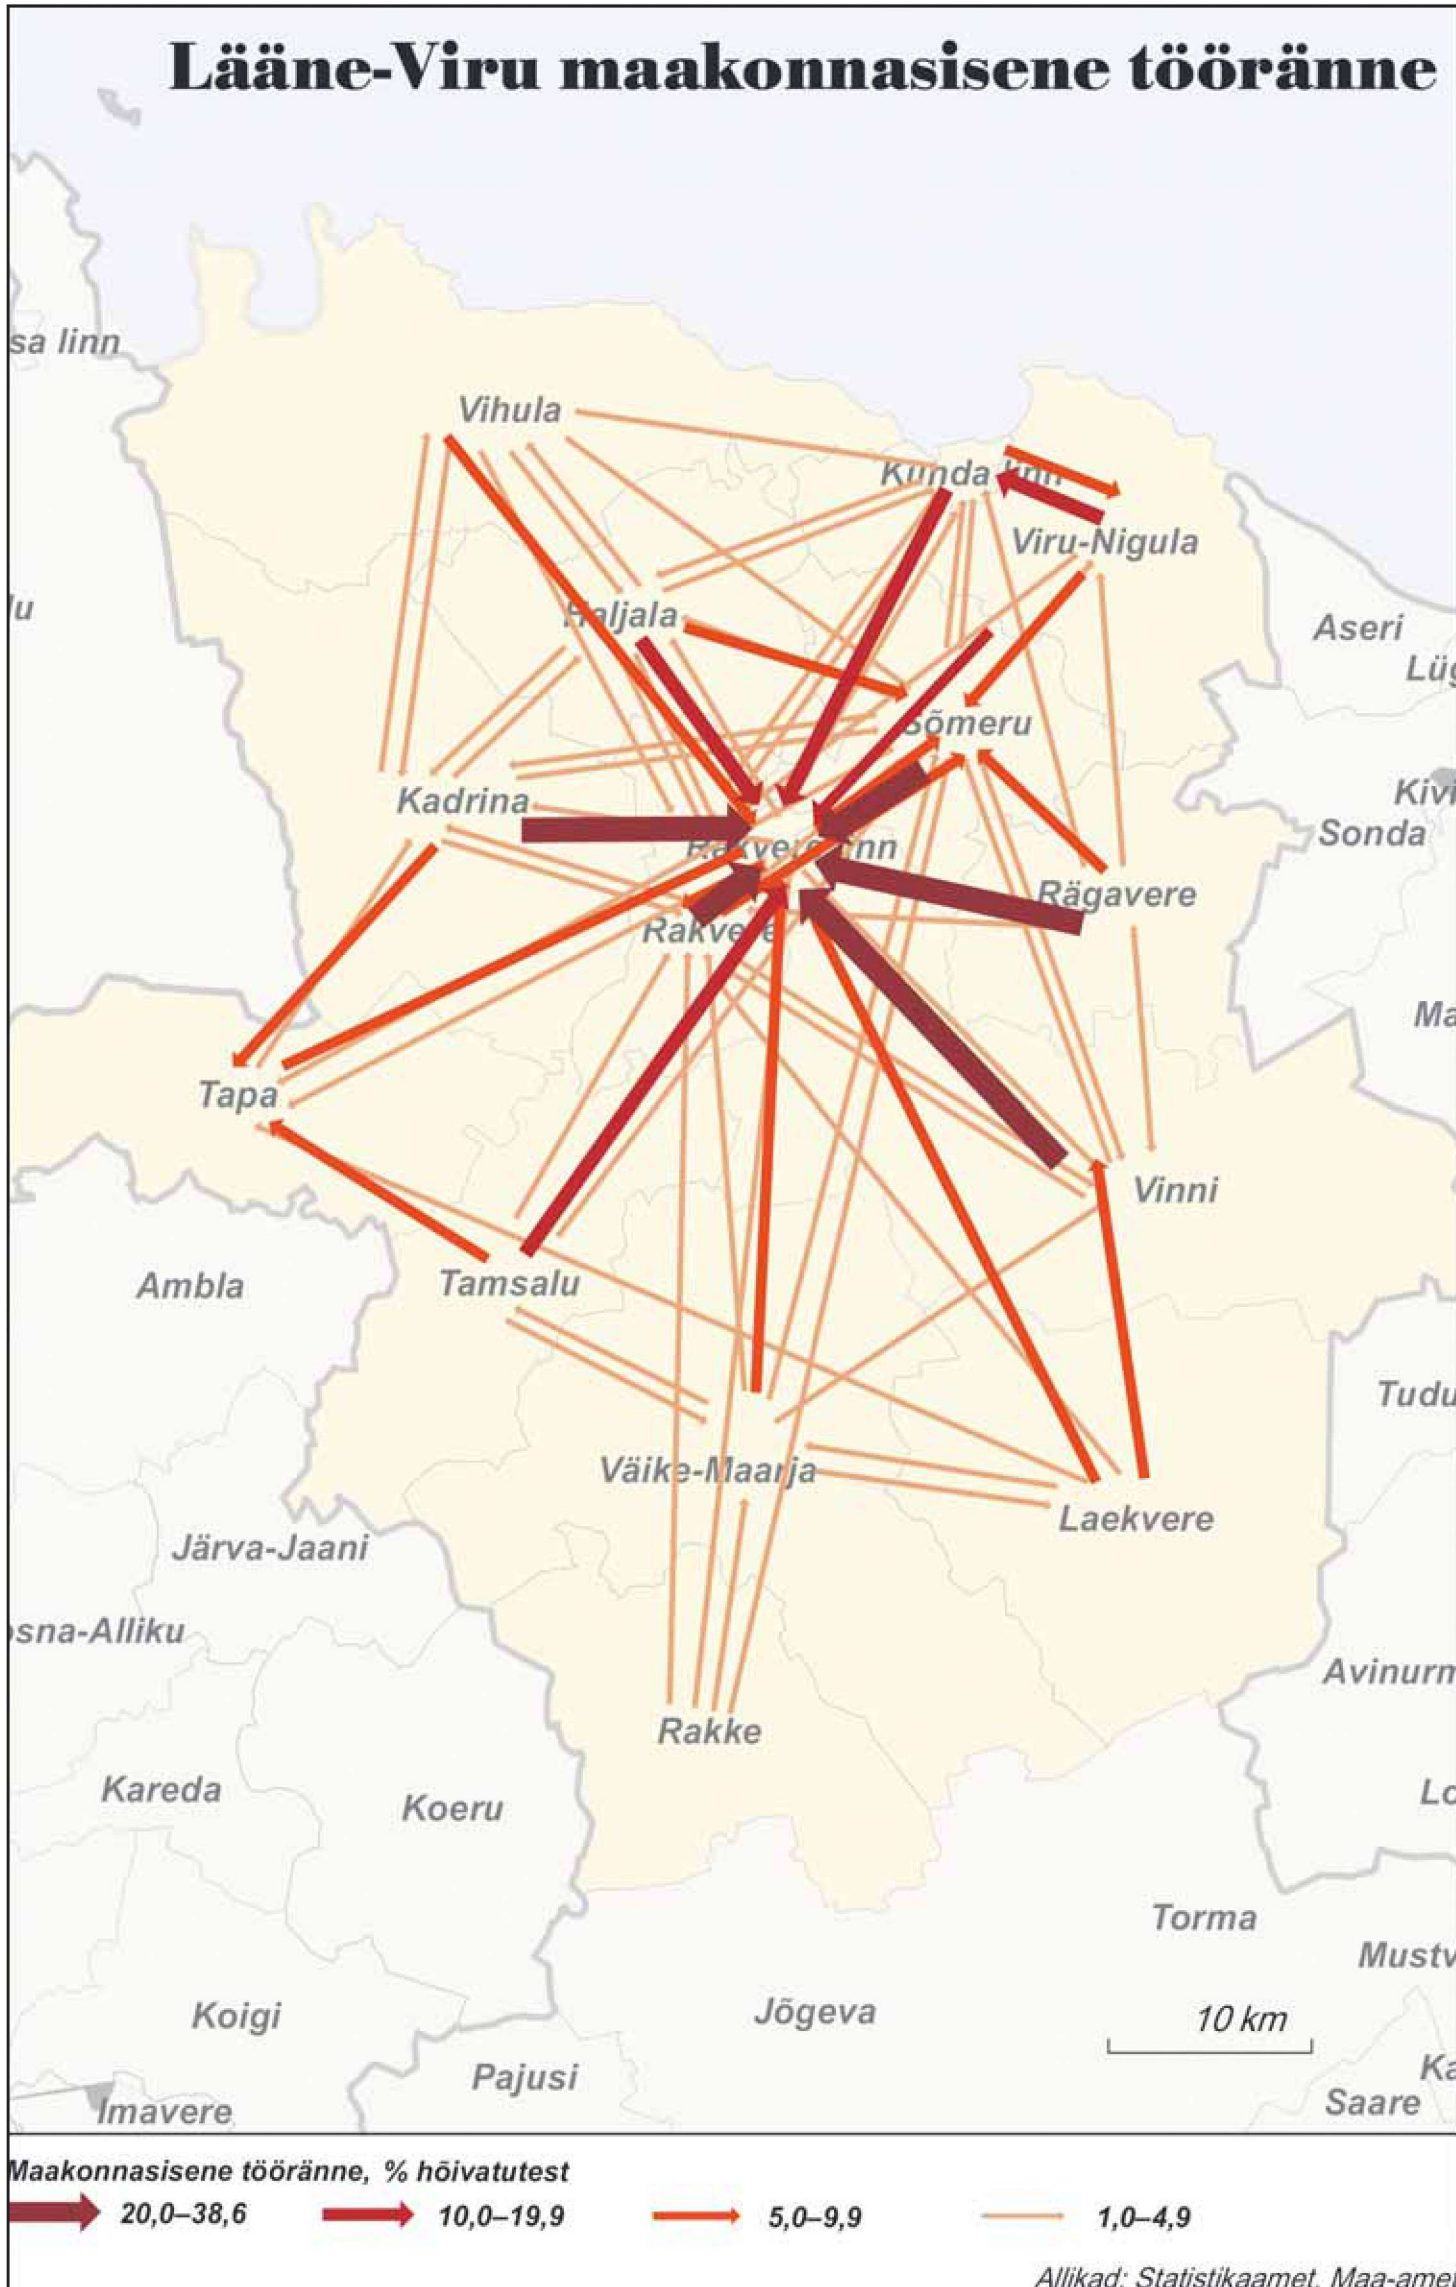

tööd saab?

Lääne-Viru maakonnasisene tööränne

Pakume eestimaist sealiha otse farmerilt

Seoses laienemisega
võtame tööle Rakverre

LIHAMEISTRI

Tööülesanded:

lihakehade tükeldamine,
kondistamine ja
lihatoodete valmistamine

Tel 53409428

info@omaporsas.com

Oma Põrsas

AS Palmako pakub Lääne-Virumaal
Laekveres tööd

TOOTMISTÖÖLISTELE,

kelle ülesandeks on töötamine puidutööriistadega,
toodangu komplekteerimine ja/või erinevad
tootmisprotsessi abitööd.

CV palume saata e-mailile aivar.kaldaru@palmako.ee või
helistada tel 52 09 940. Lisainfo: www.palmako.ee.

Albero Verde OÜ/ Bio4you tegevussuundadeks on ökotoodete jae- ja
hulgimüük. Meie missiooniks on rikastada ökokaupade turgu ja teha
ökokaubad kättesaadavaks ka väikelinnades.

**Pakume tööd seoses uue ökokaupluse avamisega
RAKVERE PÕHJAKESKUSES**

KAUPLUSE JUHATAJA

Põhiülesanded: • hästitoimiva meeskonna ja töökultuuri hoidmine
• kauba vastuvõtu, sildistamise ja väljapaneku organiseerimine
• sanitaar nõuete jälgimine • kaubateellimuste tegemine • inventuuri
läbiviimine • koostöö hulgimüügi võrgustiku arendamisel • valmidus
asendada müüjaid haiguse ja/või puhkuse ajal
Meie ootused: • oled aktiivne, julge ja positiivse ellusuhtumisega
• sul on ette näidata selge töökogemus jae- või hulgikaubanduse
valdkonnas • hindad looduslike tooteid ja keskkonnasäästlikku eluviisi
• oskad inglise keelt • kasuks tuleb ka vene- ja soome keele valdamine
Pakume: • sõbralikku ja toredat kollektiivi • võimalust arenguks antud
valdkonnas • iseseisvat tööd ja motiveeritud palgasüsteemi • võimalust
töötada 80% töökoormusega

MÜÜJAD

Tööaeg: • vahetustega 10.00-20.00
Põhiülesanded: • suhtlemine ostjatega, kauba vastuvõtt ja väljapanek,
müügisaali korrashoid • vajalik eesti ja inglise keele oskus (kasuks tuleb
vene ja soome keele valdamine)

Pakume: • meeldivat ja positiivset töökeskkonda, sõbralikku kollektiivi,
arenemisvõimalust nii palga kui ametikoha osas, astmelist palgasüsteemi

Kaaskiri koos CV (ja palgasooviga) palume saata e-postiga aadressile
personal@bio4you.eu hiljemalt 6 aprilliks. Täiendav info telefonil
51 77 248 (Jane Pappel)